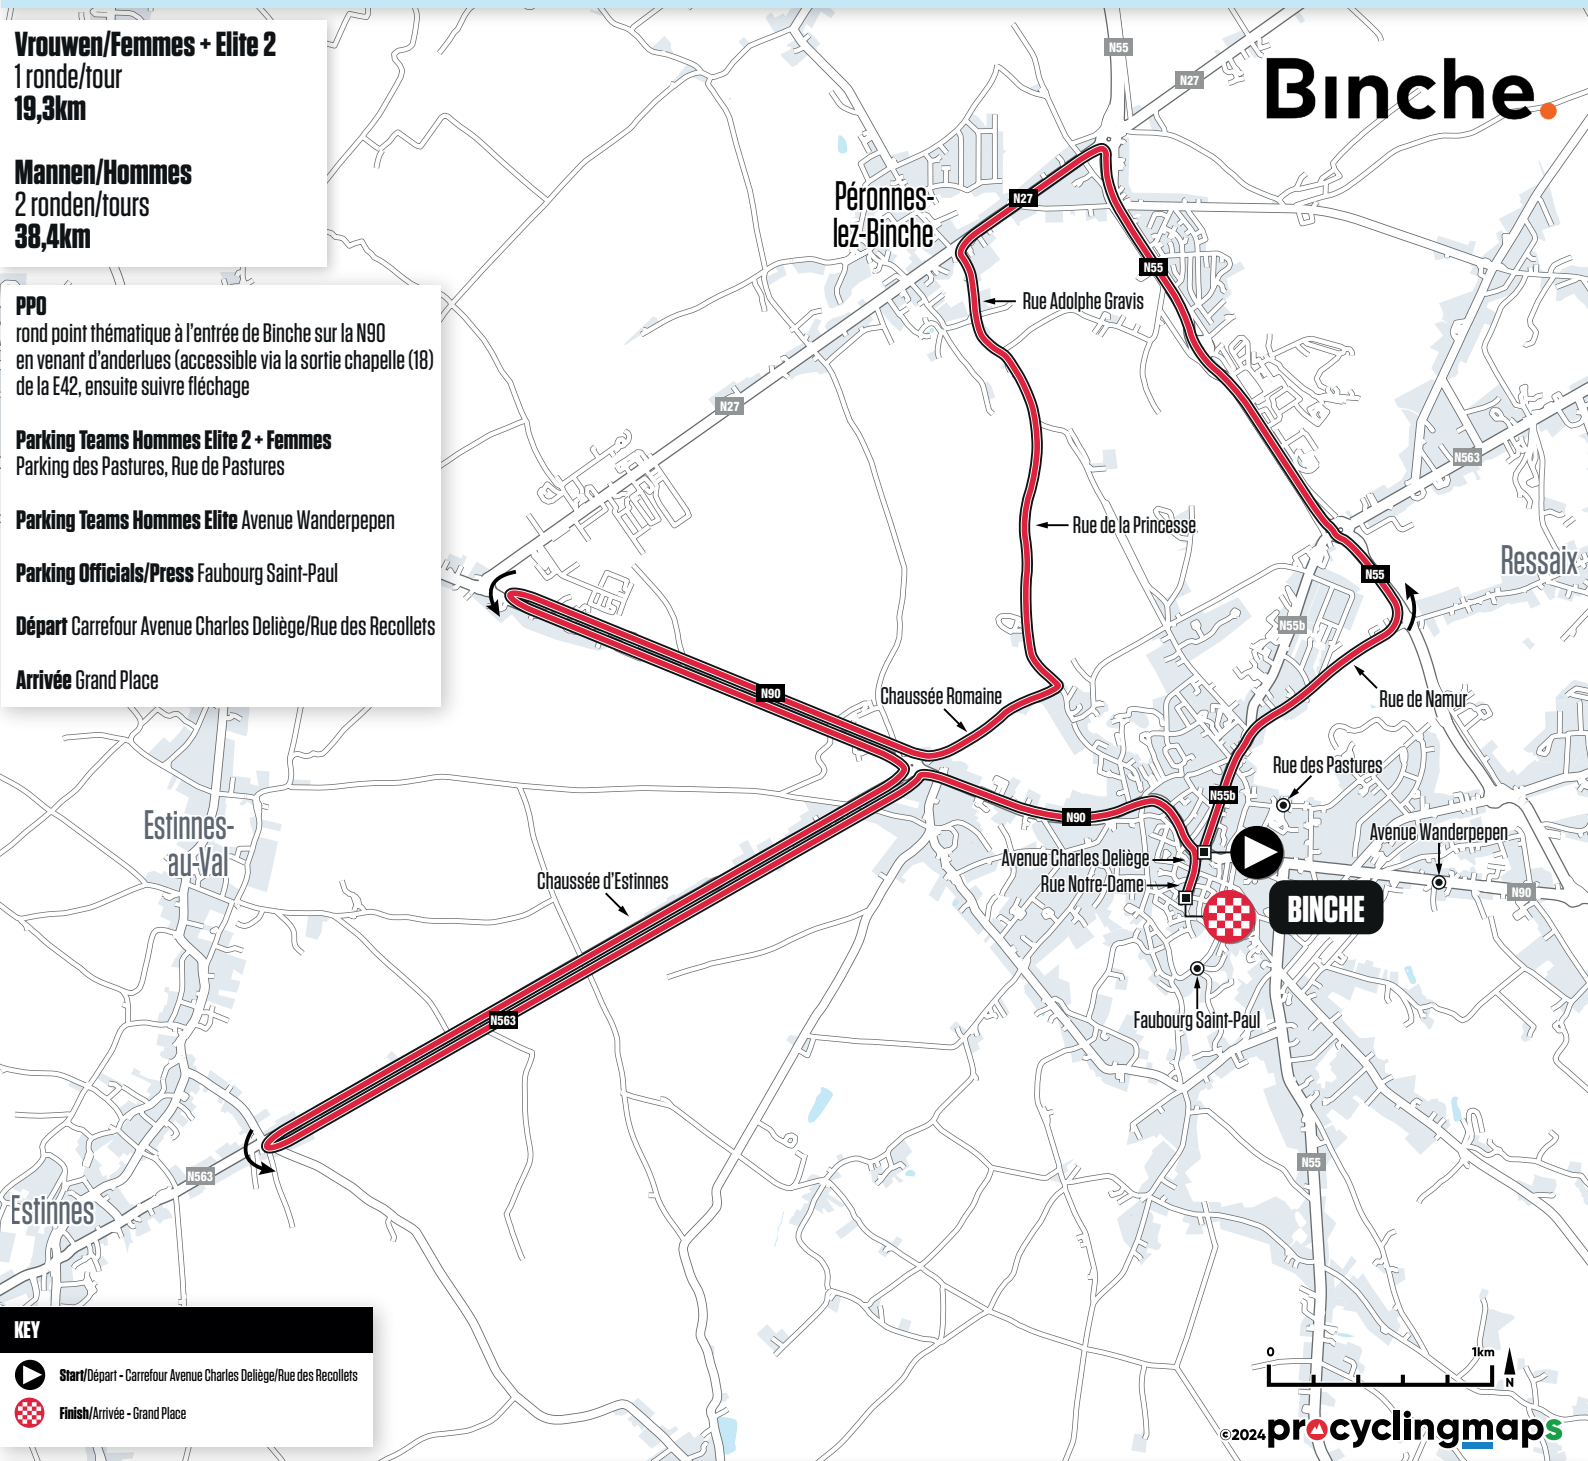

BELGISCH KAMPIOENSCHAP TIJDRIJDEN ELITE 20 JUNI 2024

CHAMPIONNAT DE BELGIQUE CONTRE-LA-MONTRE ELITES 20 JUIN 2024

Vrouwen/Femmes + Elite 2
1 ronde/tour
19,3km

Mannen/Hommes
2 rondens/tours
38,4km

PPO
rond point thématique à l'entrée de Binche sur la N90
en venant d'anderlues (accessible via la sortie chapelle (18)
de la E42, ensuite suivre fléchage

Parking Teams Hommes Elite 2 + Femmes
Parking des Pastures, Rue de Pastures

Parking Teams Hommes Elite Avenue Wanderpepen

Parking Officials/Press Faubourg Saint-Paul

Départ Carrefour Avenue Charles Deliege/Rue des Recollets

Arrivée Grand Place

KEY

- Start/Départ - Carrefour Avenue Charles Deliege/Rue des Recollets
- Finish/Arrivée - Grand Place